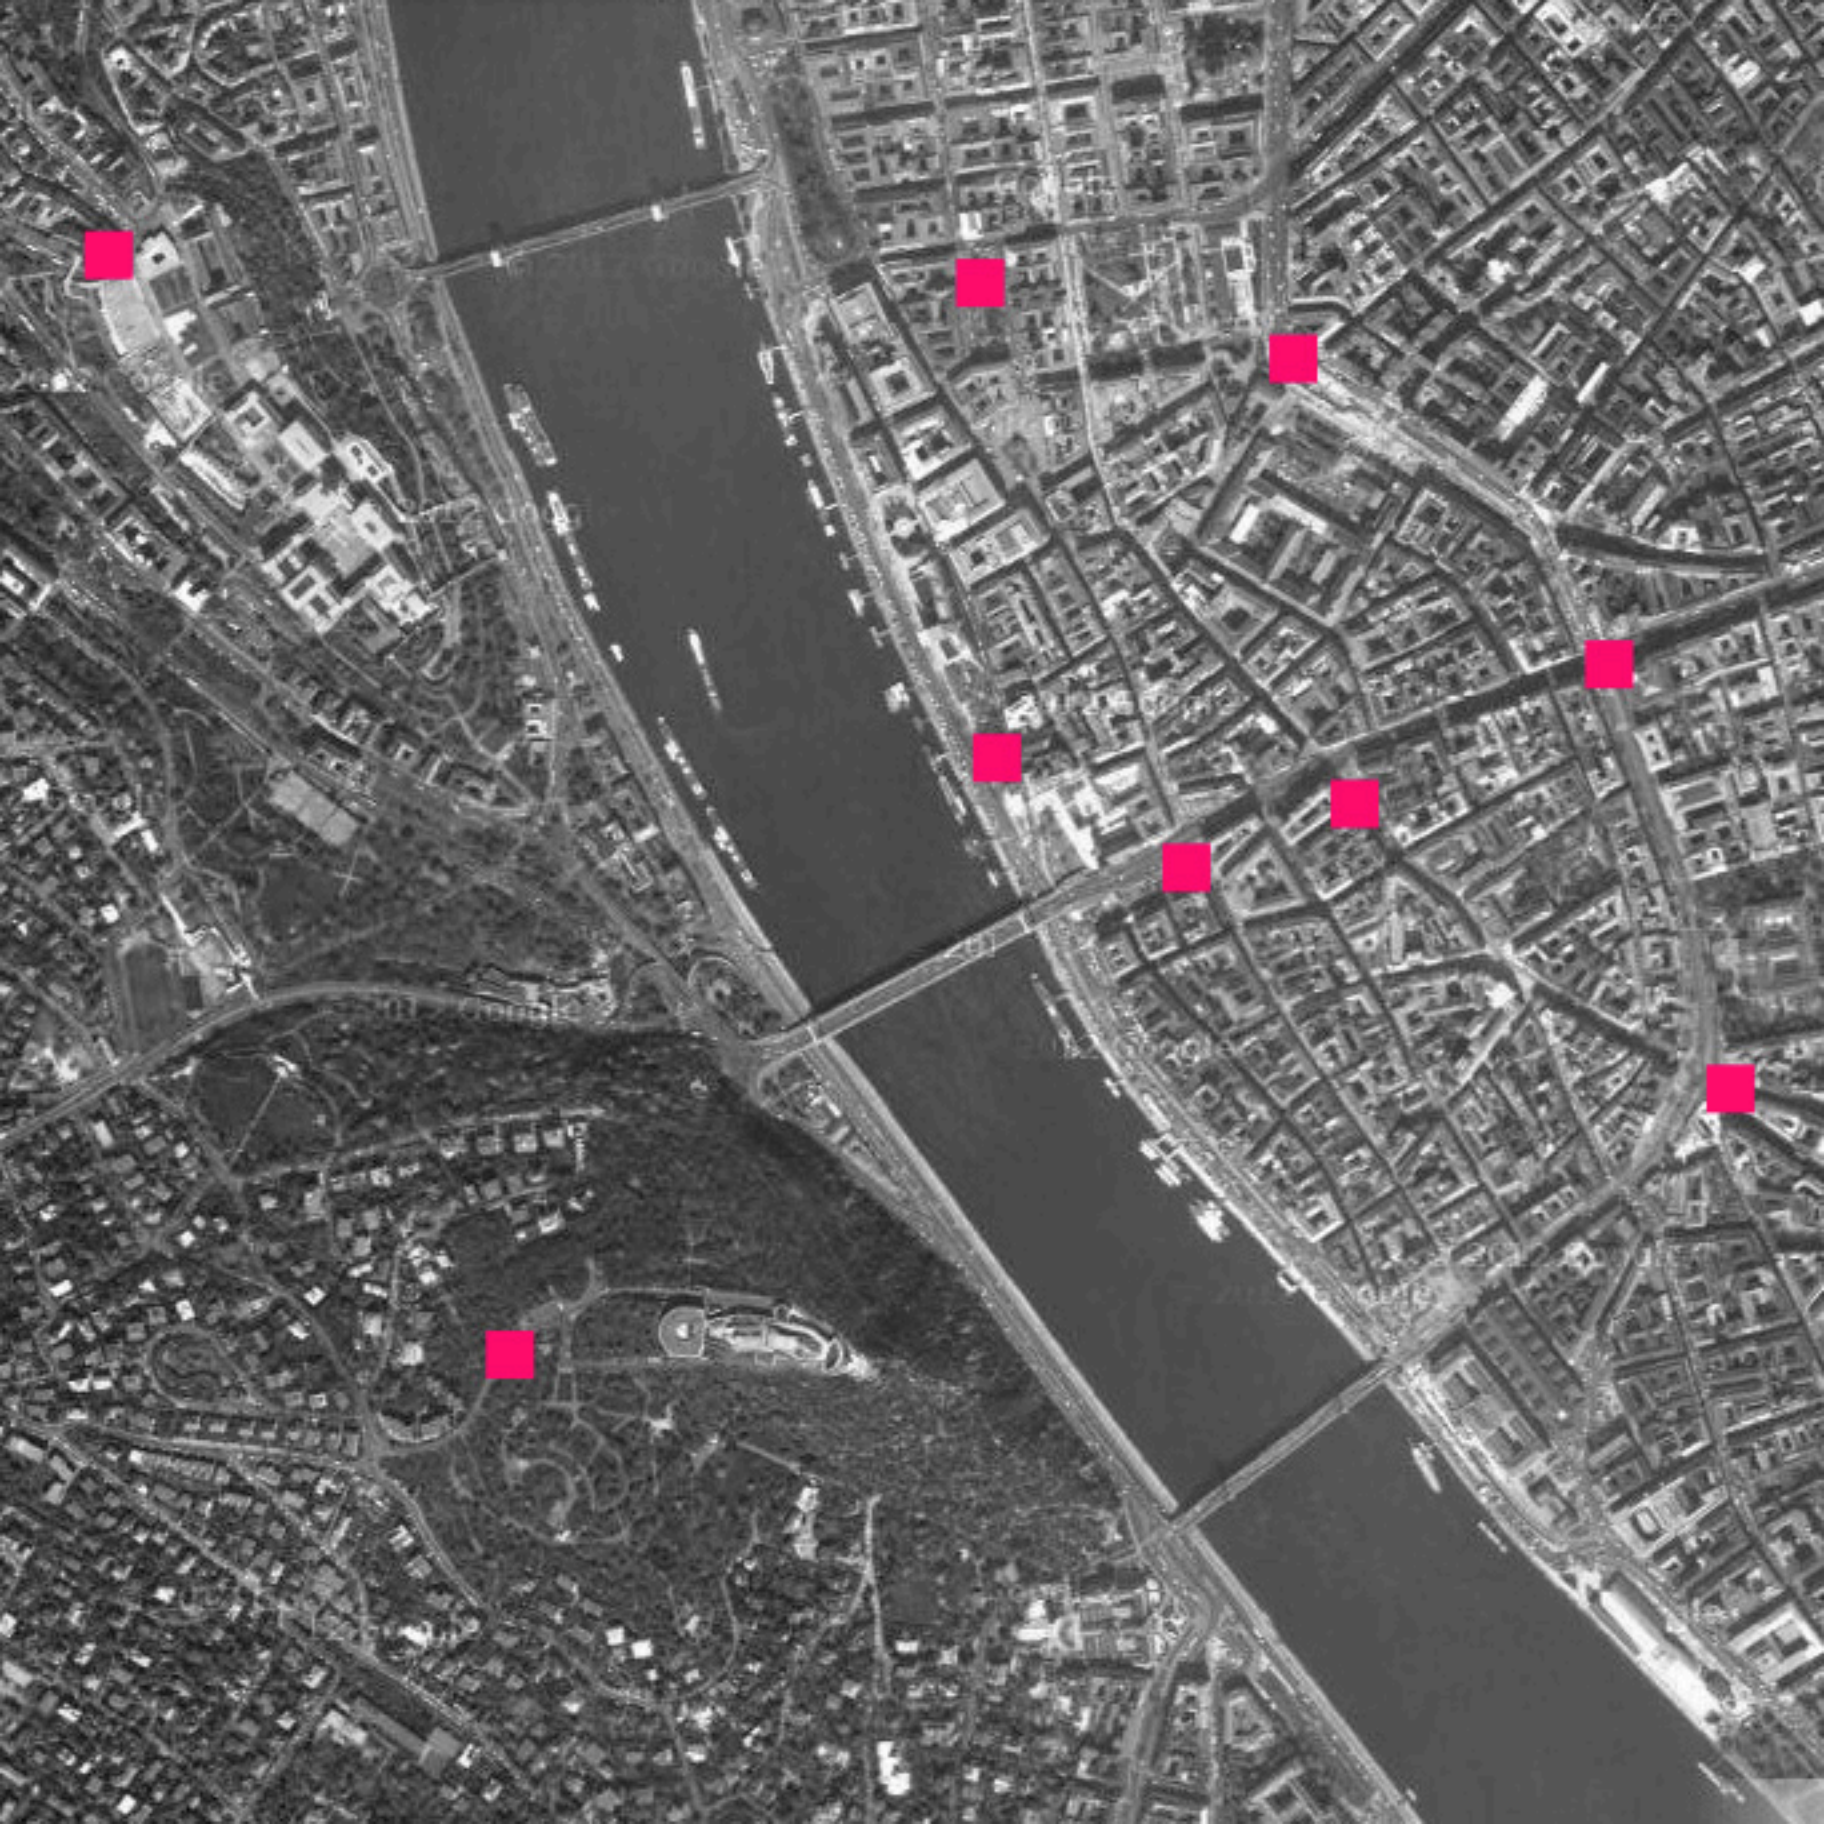

kisdolog  
bartha - gyulovics

vakfolt  
bartha - gyulovics

100%  
KÖRNYELMI BARÁTBARÁT

A JOVÓ IRÓDAPARKJA: NYÁLDI 16. JÁRATÓ HÉLYE ÉS ELNÖKSÉGE  
**MADARÁSZ IRODAPARK**

**TESCO** 0-24

TESCO  
←  
2000

TELECOM  
UNIVERSITY

## C S I L L A G V I Z S G Á L Ó K

7