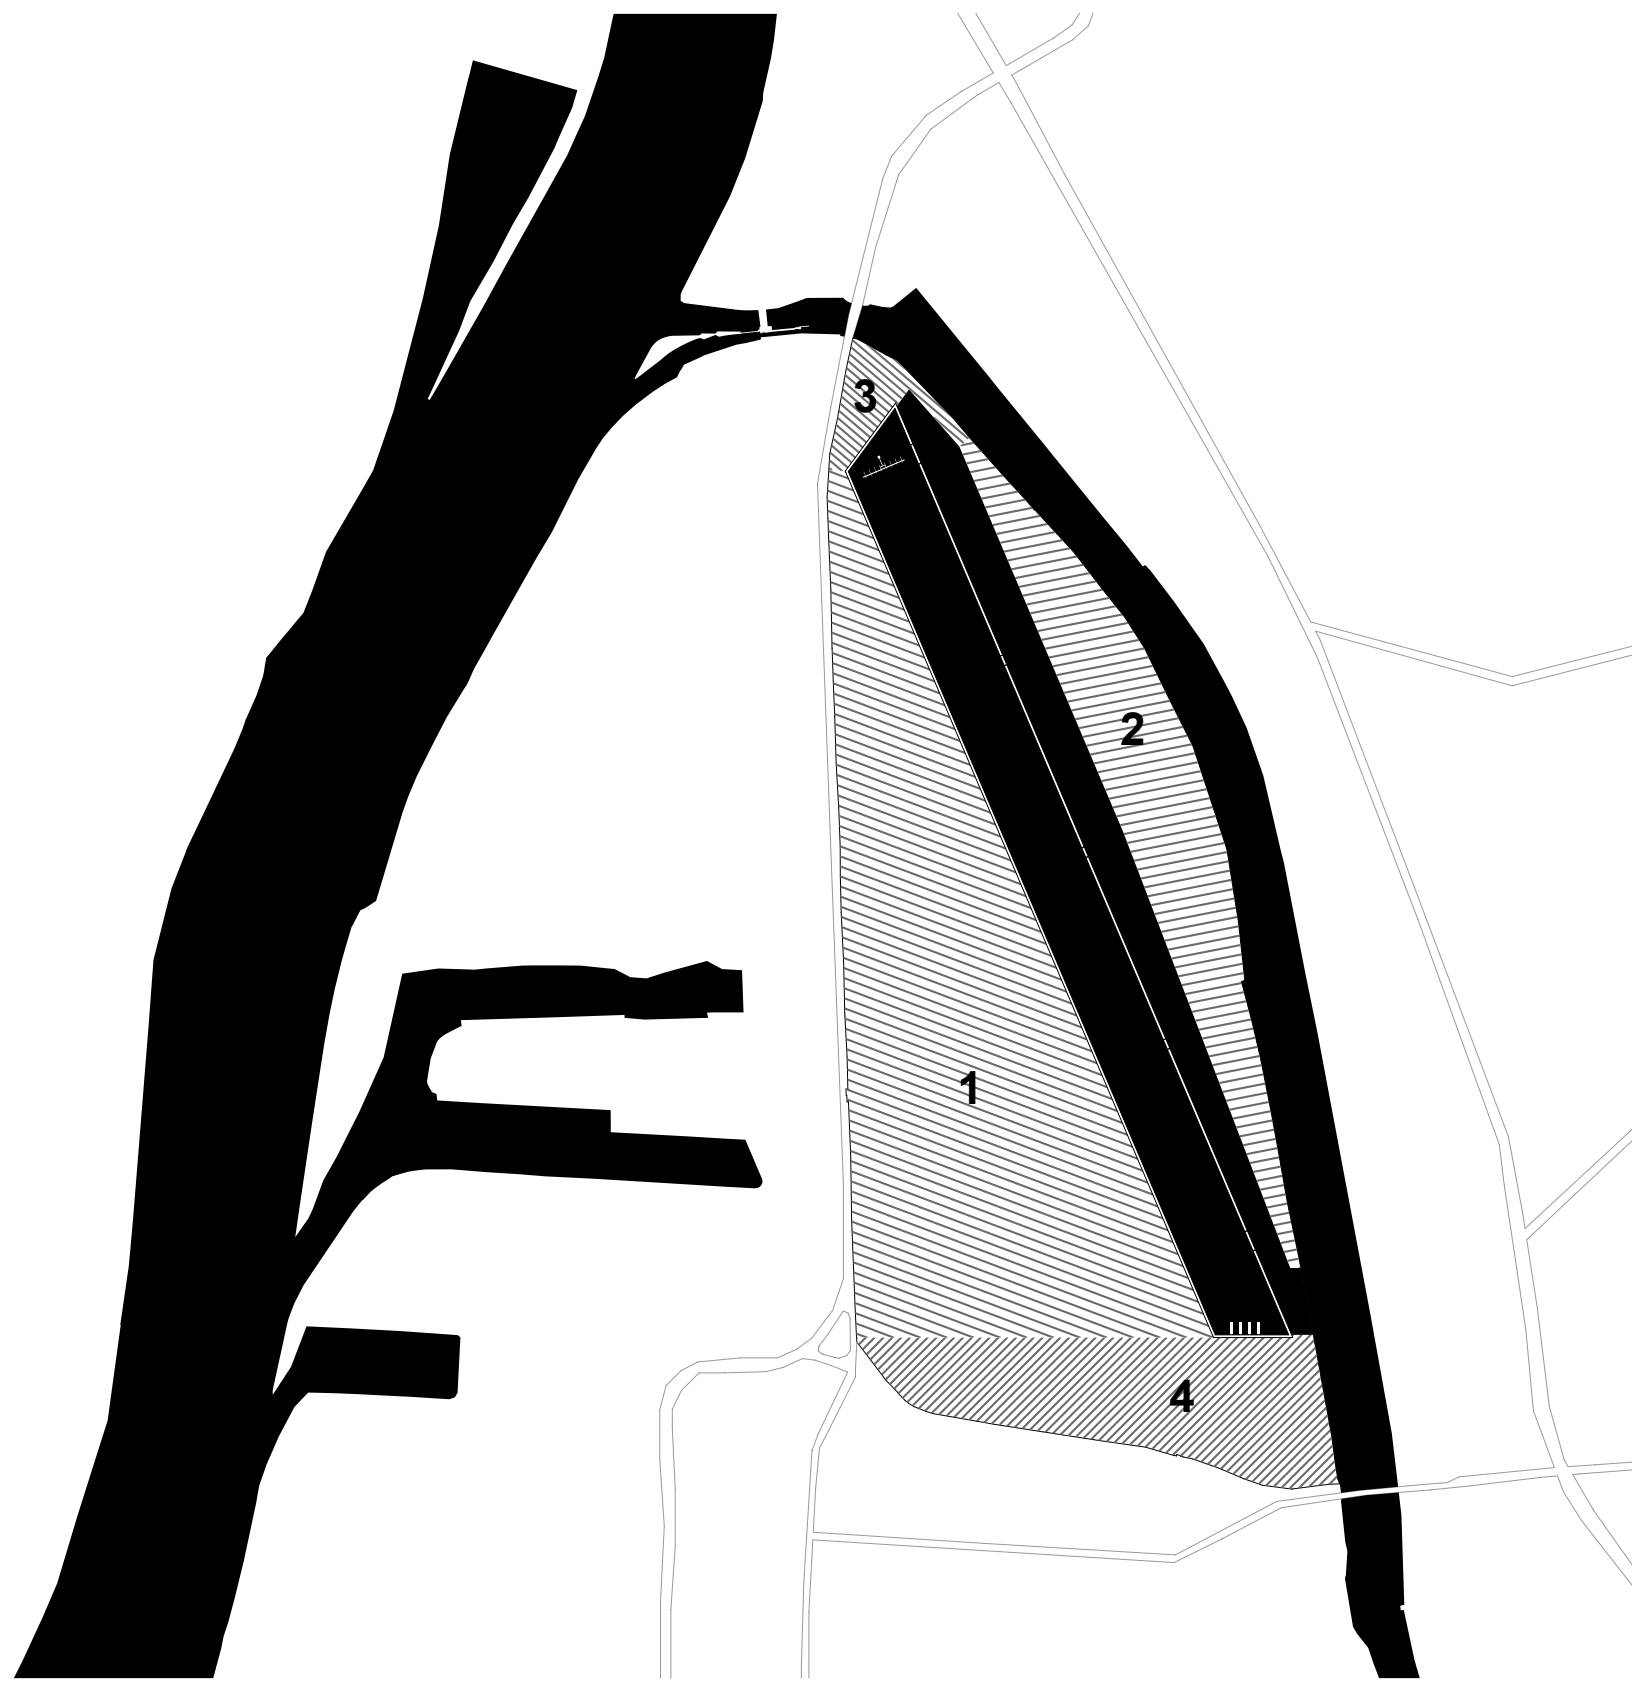

FEJLESZTÉSI ZÓNÁK