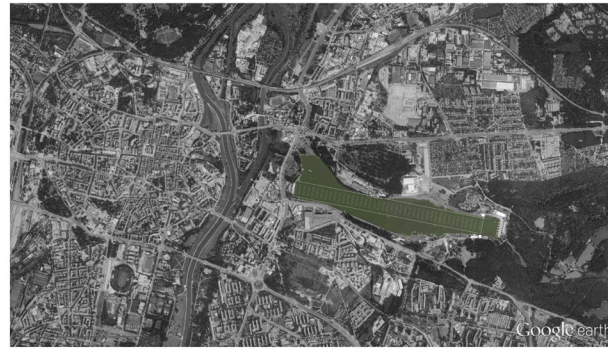

NEMZETKÖZI PÉLDÁK