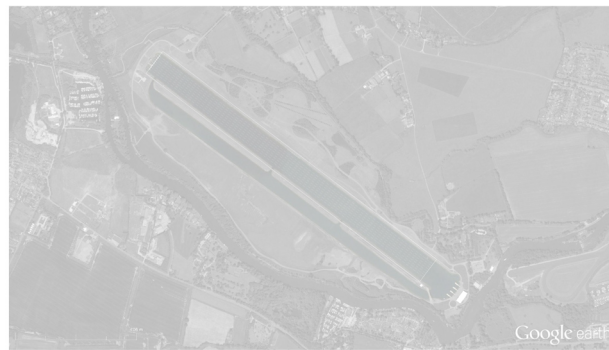

NEMZETKÖZI PÉLDÁK