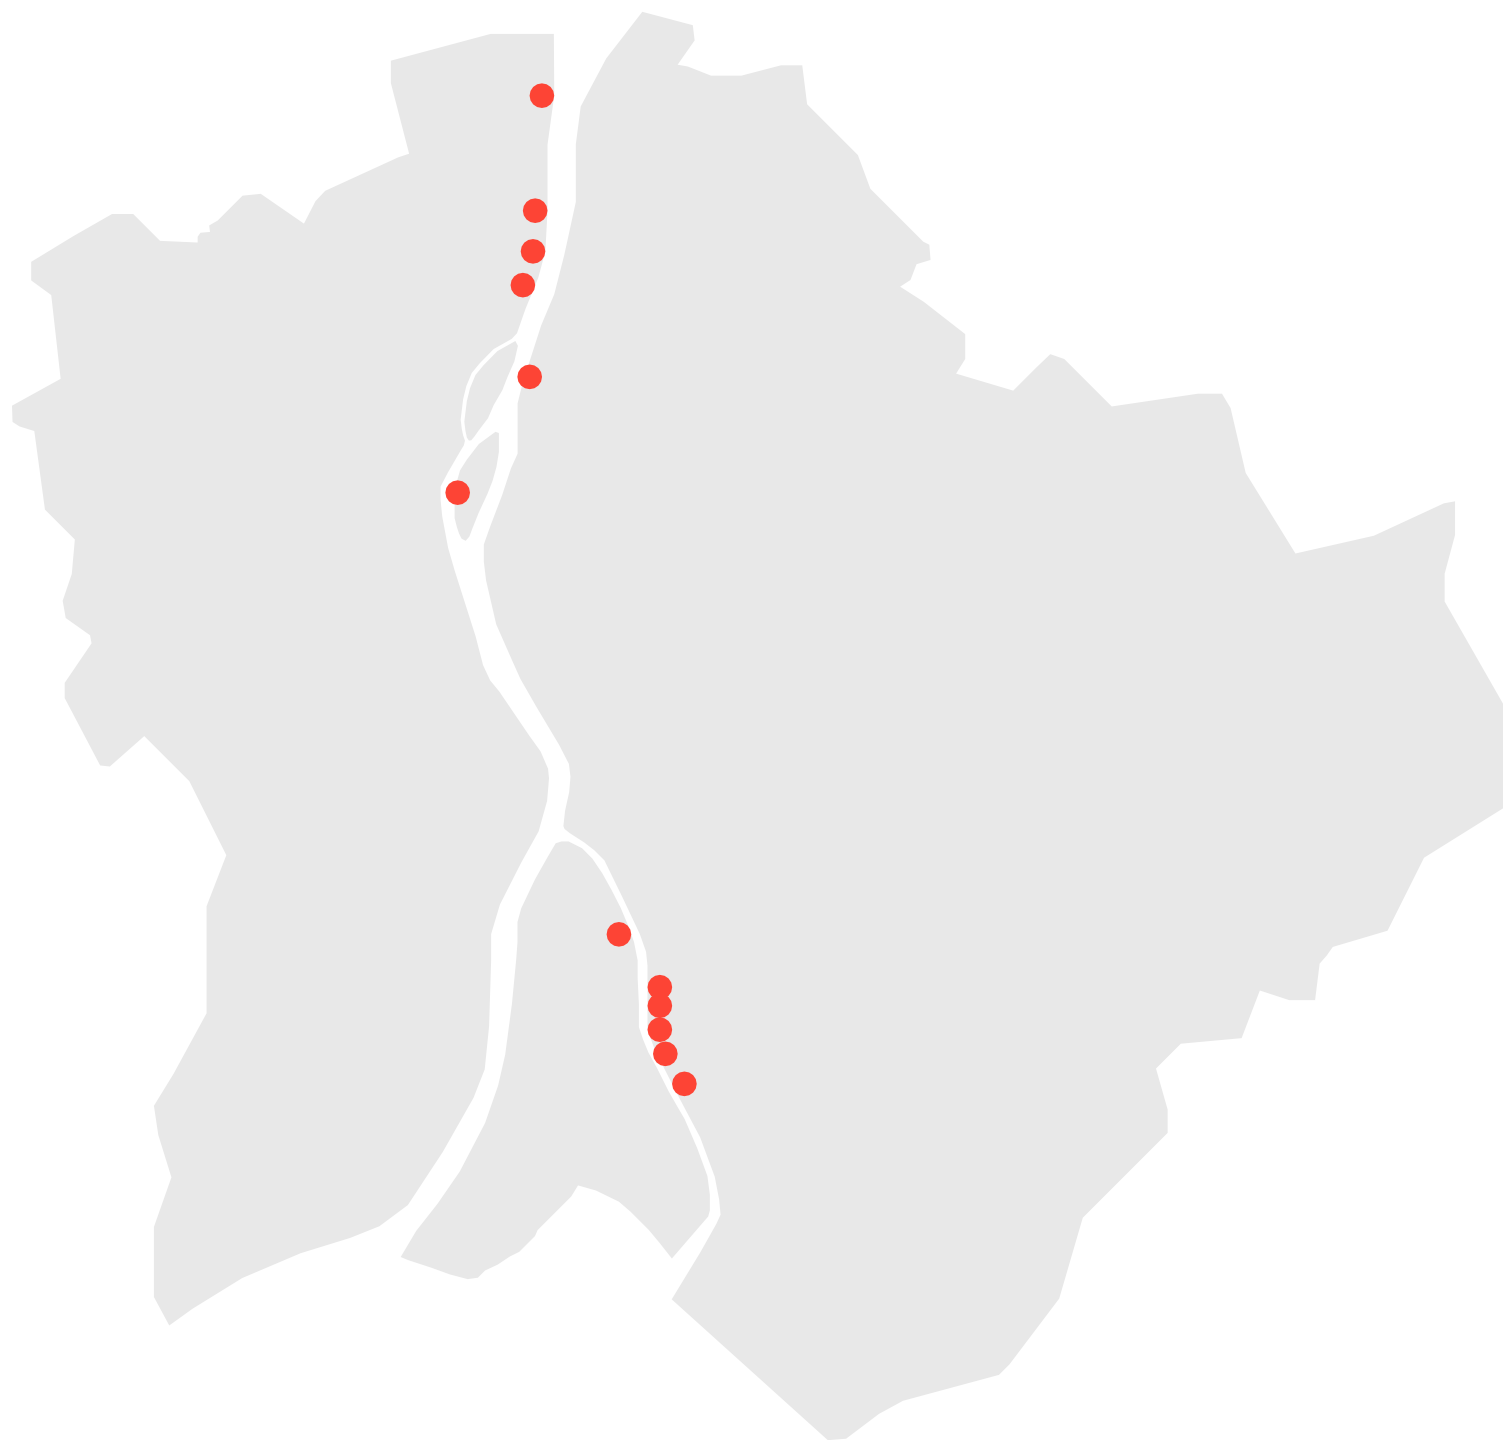

LÉPTÉK

1.200.000 m³

+ 80 cm

KITERMELT FÖLD

- Acélöntő Sportkör
- Budapest Evezős Egyesület
- Csepel Evezős Klub SE
- Danubius Nemzeti Hajós Egylet
- DUNA Sportklub
- EGIS Sportegyesület
- Ferencvárosi Evezős Club
- Fővárosi Vízművek SK
- Ganz Villamossági Evezős Klub
- Hattyú Vízisport Egyesület
- Külker Evezős Klub
- LRI-MALÉV Sport Club
- Műegyetemi Evezős Club
- Regatta Club Soroksár
- Soroksári Evezős Klub
- Vízügyi Sport Club

EGYESÜLETEK

KAPCSOLATI HÁLÓ

CSEPEL EVEZŐS KLUB SE

Rajt- terület:

- indítótorony
- beállító házikó
- automata indítórendszer
- hajójavító stég
- önkénteseknek fenntartott sátor
- tévéseknek fenntartott sátor
- köztes időmérő házikók

IRODÁK

SZÁLLODA

KISVASÚT-
ÁLLOMÁS

AQUA PARK

KEMPING

KIVETÍTŐ

VENDÉGLŐ

CÉLTORONY