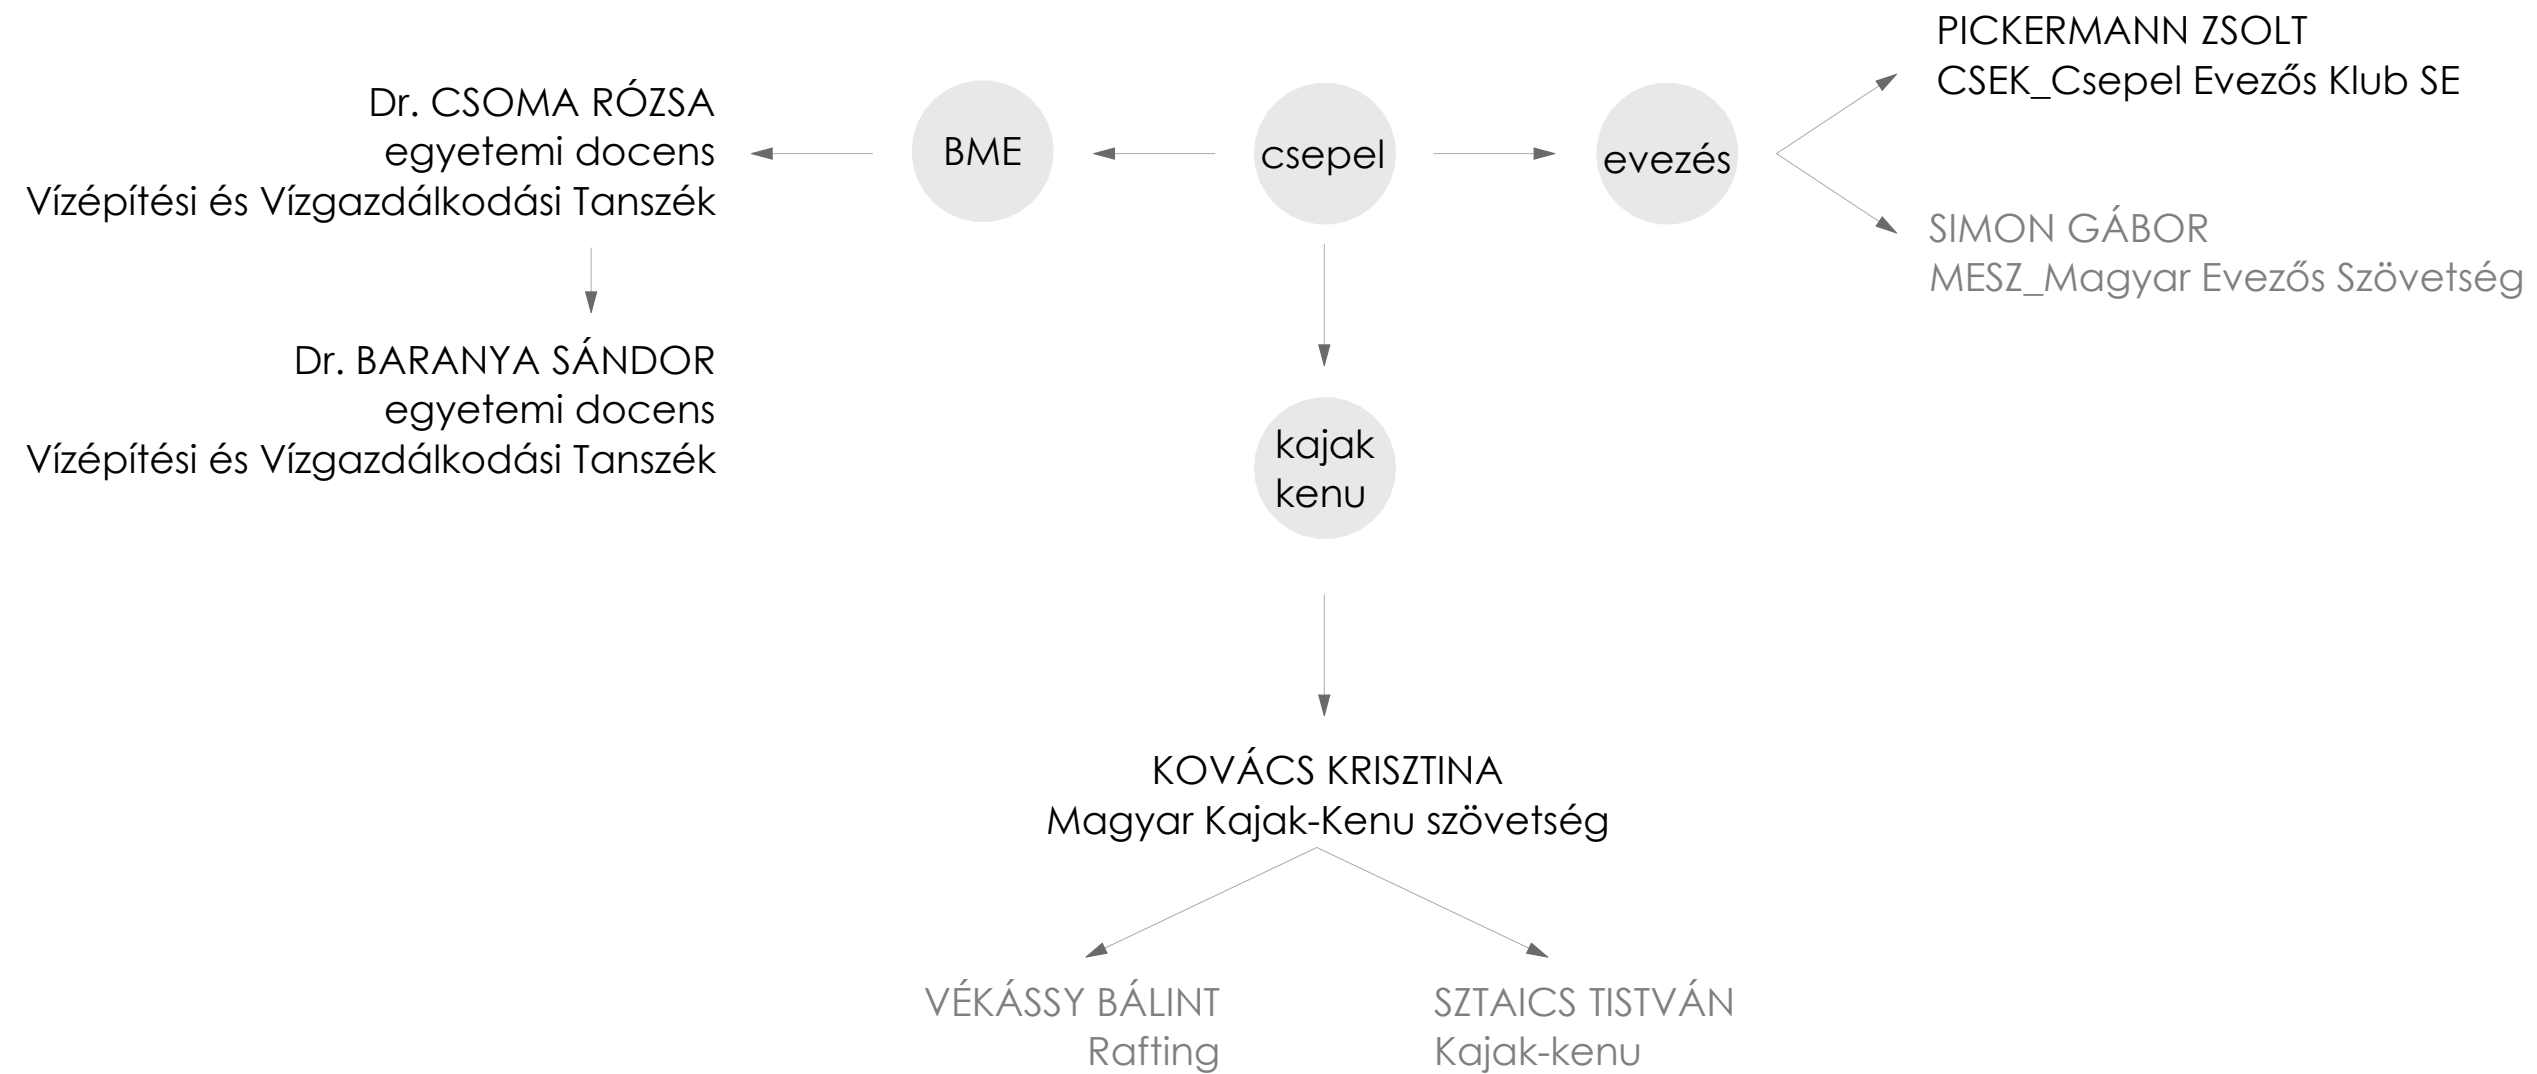

EGYESÜLETEK

KAPCSOLATI HÁLÓ

CSEPEL EVEZŐS KLUB SE

Rajt- terület:

- indítótorony
- beállító házikó
- automata indítórendszer
- hajójavító stég
- önkénteseknek fenntartott sátor
- tévéseknek fenntartott sátor
- köztes időmérő házikók