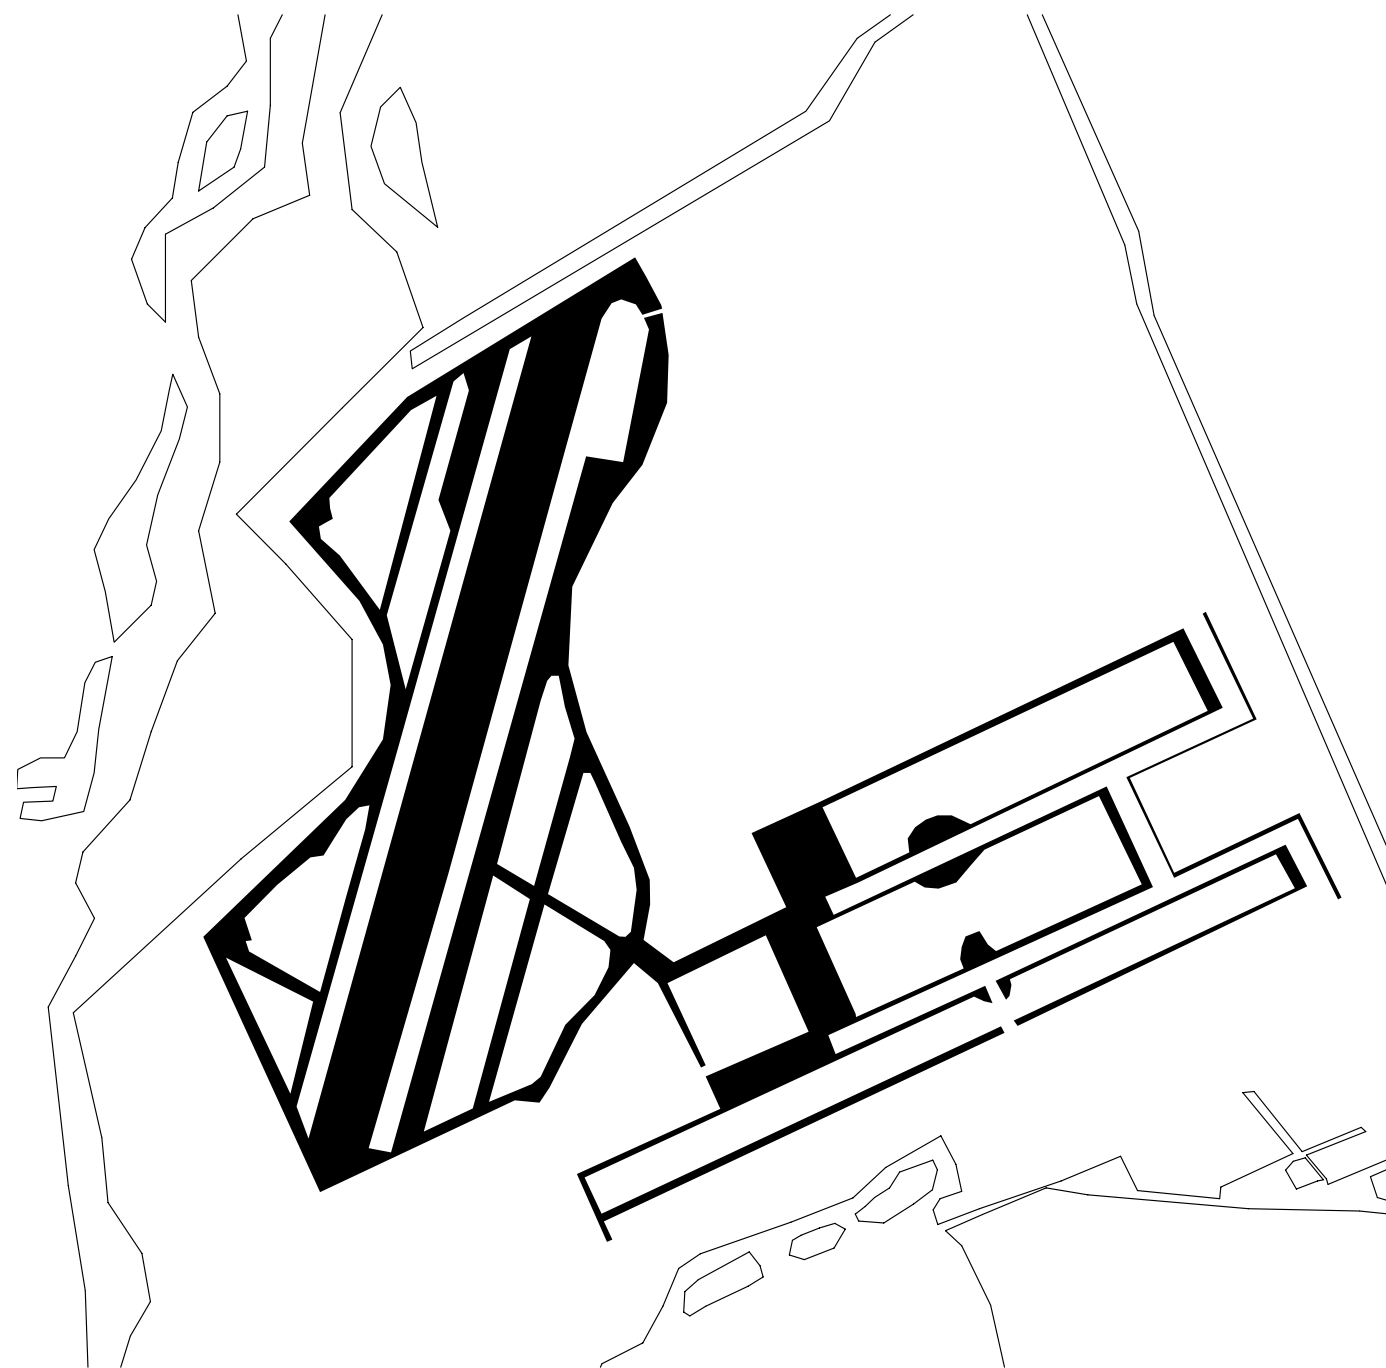

KAPCSOLÓDÓ FUNKCIÓK

vizes élőhelyek
rekreációs terület
gyaloglás
kerékpározás
lovaglás
strand
hajókázás
korcsolyázás
túrázás