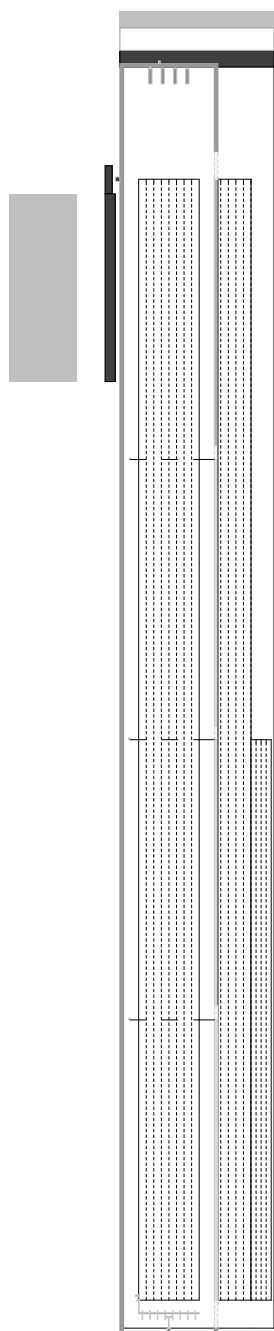

LÉPTÉK

1.200.000 m³

+ 80 cm

KITERMELT FÖLD

- Acélöntő Sportkör
- Budapest Evezős Egyesület
- Csepel Evezős Klub SE
- Danubius Nemzeti Hajós Egylet
- DUNA Sportklub
- EGIS Sportegyesület
- Ferencvárosi Evezős Club
- Fővárosi Vízművek SK
- Ganz Villamossági Evezős Klub
- Hattyú Vízisport Egyesület
- Külker Evezős Klub
- LRI-MALÉV Sport Club
- Műegyetemi Evezős Club
- Regatta Club Soroksár
- Soroksári Evezős Klub
- Vízügyi Sport Club

EGYESÜLETEK

KAPCSOLATI HÁLÓ

CSEPEL EVEZŐS KLUB SE

Rajt- terület:

- indítótorony
- beállító házikó
- automata indítórendszer
- hajójavító stég
- önkénteseknek fenntartott sátor
- tévéseknek fenntartott sátor
- köztes időmérő házikók