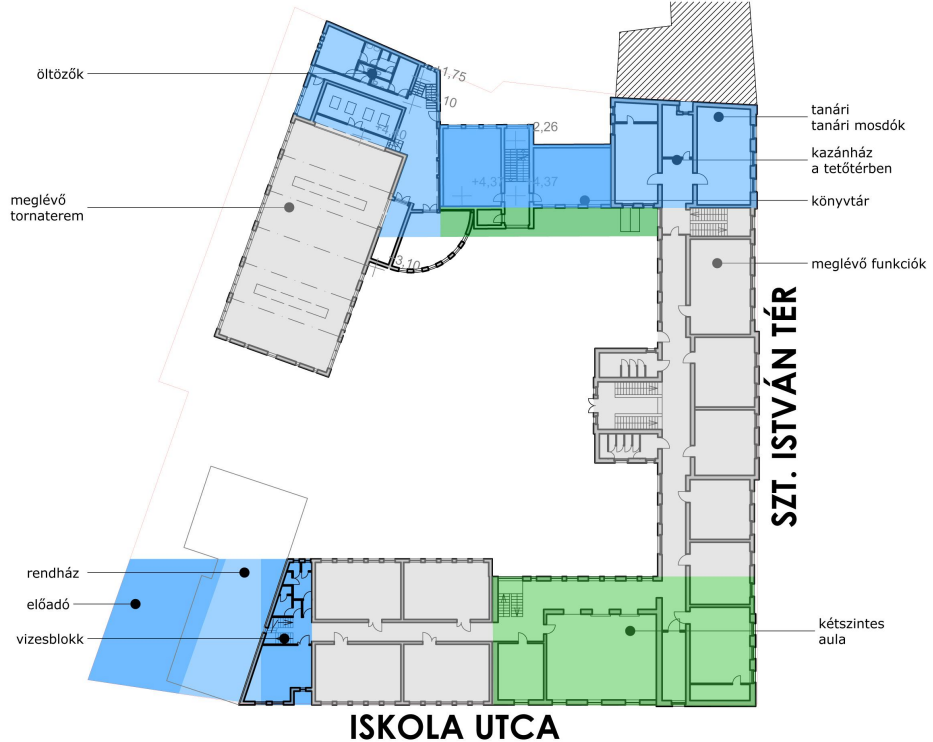

MAKÓ, EGYKORI KÁNTORLAK

ÁTALAKÍTÁS

óvoda a kántorlakban

óvoda a földszinten

4 osztály átkerül az iskolából

kollégium az emeletre

költözik

ÚJ KÖZLEKEDŐ
ÁTALAKÍTÁS
MEGLÉVŐ FUNKCIÓ

PINCE ALAPRAJZ

FÖLDSZINT ALAPRAJZ

EMELET ALAPRAJZ

“E” VARIÁCIÓ KOLLÉGIUM

“F” VARIÁCIÓ

MAKÓ, ISKOLAUDVAR

■ ÚJ KÖZLEKEDŐ
■ ÁTALAKÍTÁS
■ MEGLÉVŐ FUNKCIÓ

■ ÚJ ÉPÍTÉS
 rendház