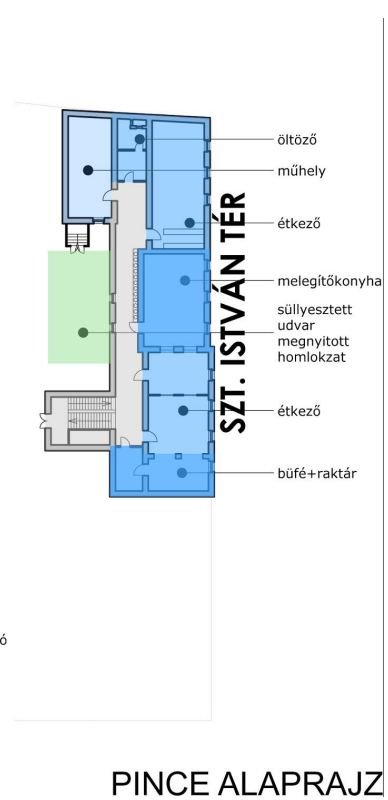

EMELET ALAPRAJZ

PINCE ALAPRAJZ

LEHETŐSÉGEK - NEHÉZSÉGEK KOLLÉGIUM

FÖLDSZINT ALAPRAJZ

“E” VARIÁCIÓ

MAKÓ, ISKOLAUDVAR

■ ÚJ KÖZLEKEDŐ
■ ÁTALAKÍTÁS
■ MEGLÉVŐ FUNKCIÓ

ÚJ ÉPÍTÉS
 kétszintes temperált aulatér
 főbejárat
 összekötő közlekedő
 süllyesztett udvar