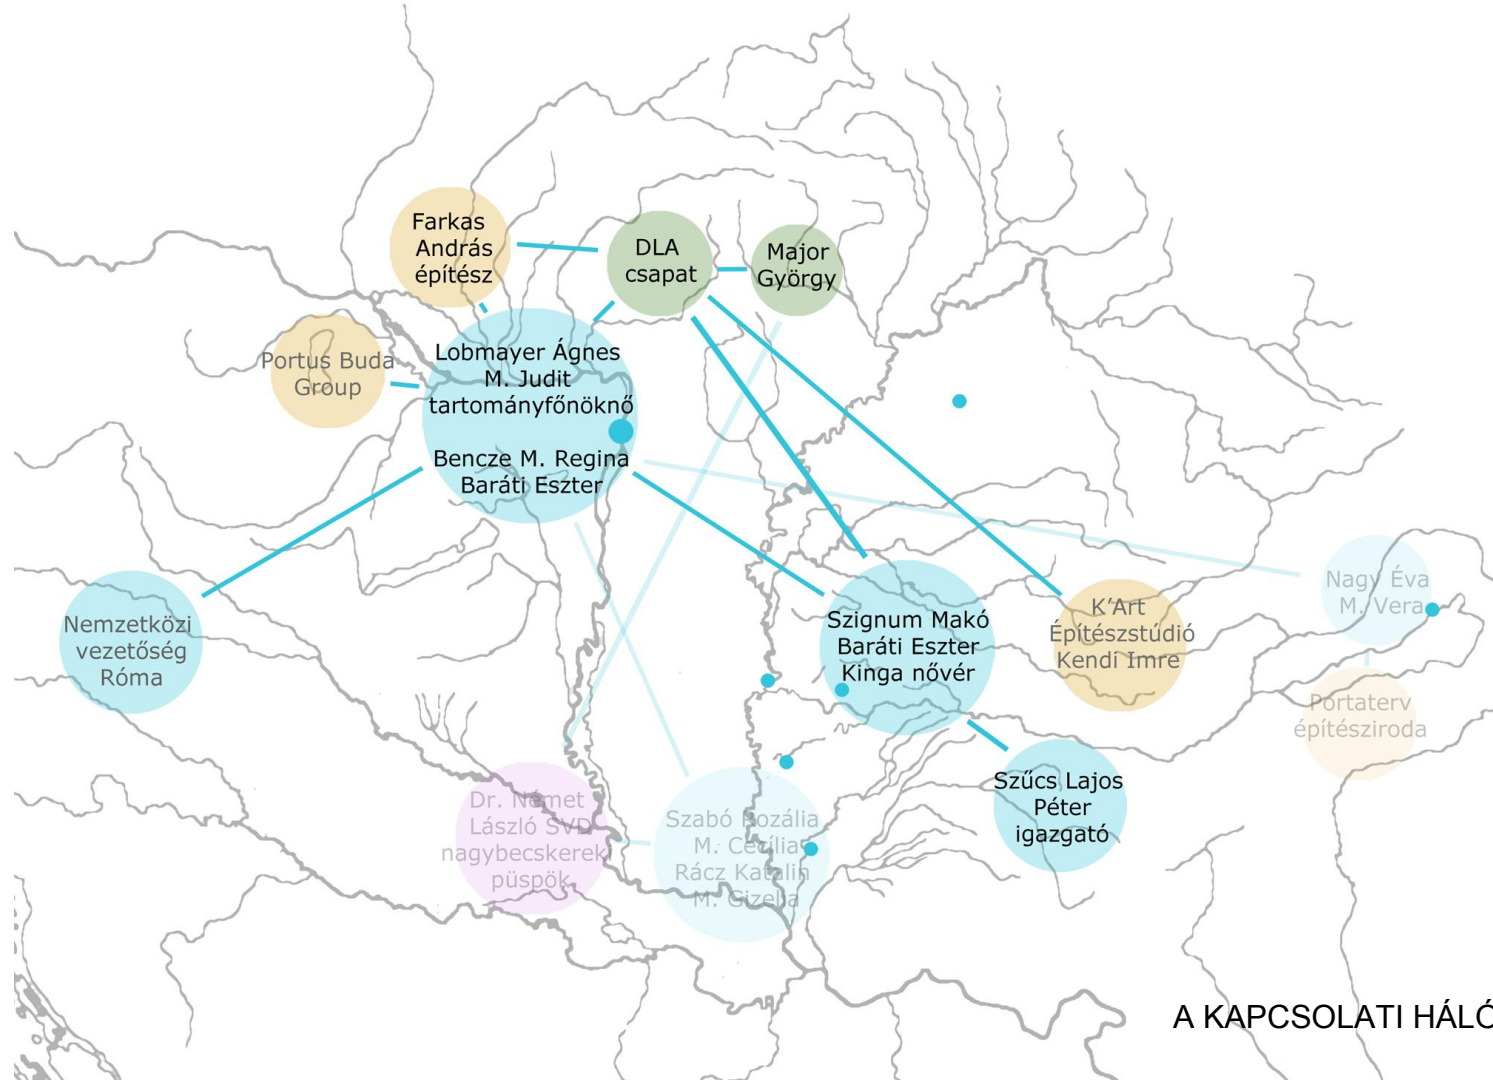

I s k o l a n ő v é r e k

Magyar Zsuzsa Nagy Balázs Oroszlány Miklós Török Bence

Major György DLA

2014.03.12.

A KAPCSOLATI HÁLÓ ALAKULÁSA

II katonai felmérés 1864-65

Makó - Helytörténeti adatok

1247-ből maradt fenn első írásos említése, amikor a település helyén folyami átkelő jött létre.

1730-tól Csanád vármegye székhelye lett. 1890-ben népessége alapján a történelmi Magyarország 12. legnagyobb városa volt. Fő megélhetési forrása kezdetek óta a mezőgazdaság.

Teljes népesség: 23.378 fő (2013. jan. 1.)

MEGLÉVŐ ÁLLAPOT

LEHETŐSÉGEK - NEHÉZSÉGEK

- LEHETŐSÉG
- PROBLÉMA
- ROSSZ POZÍCIÓ

TORNATEREM
OLDALFOLYOSÓ
RÉGI LÉPCSŐHÁZAK

TORNATEREM
ÖLTÖZŐK
NYELVI TEREM
KÖZÉPFOLYOSÓK
KAZÁNHÁZ

TANTERMEK
TANÁRI
KIS TORNATEREM
NŐVÉREK
KÁPOLNA