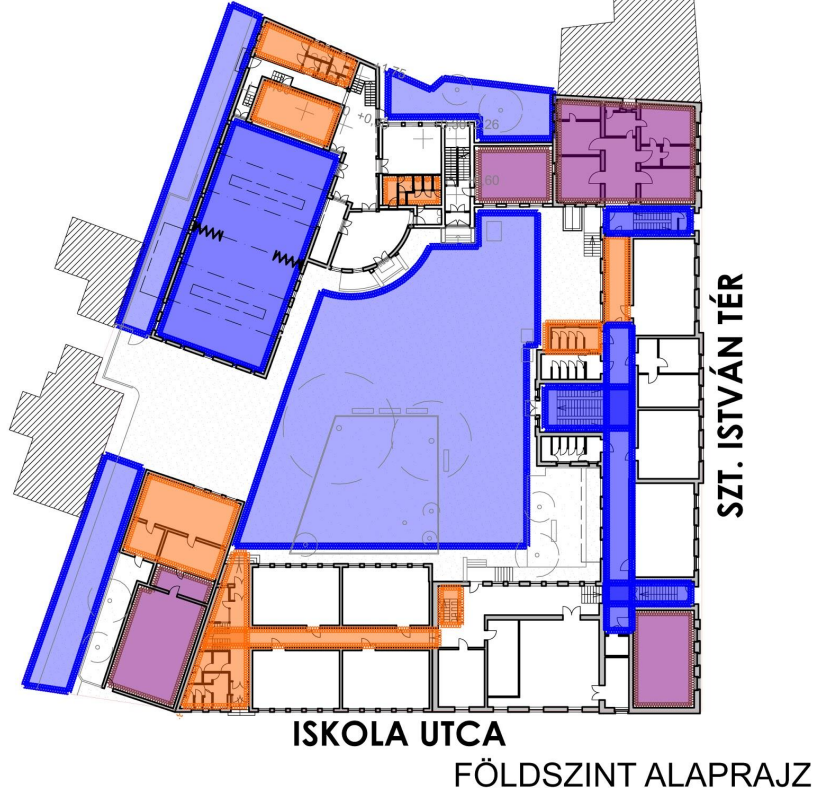

közösségi terek:

tanulószoba

zsibongó

kápolna

előadó

felügyelő lakás

vendég lakás

MAKÓ, ISKOLA

- ÁLTALÁNOS ISKOLA
- GIMNÁZIUM
- KÖZÖS FUNKCIÓK
- NŐVÉREK

MEGLÉVŐ ÁLLAPOT

- ÁLTALÁNOS ISKOLA
- GIMNÁZIUM
- KÖZÖS FUNKCIÓK
- NŐVÉREK

ISKOLA UTCA

SZT. ISTVÁN TÉR

1. EMELET ALAPRAJZ

ISKOLA UTCA

2. EMELET ALAPRAJZ

MEGLÉVŐ ÁLLAPOT

LEHETŐSÉGEK - NEHÉZSÉGEK

- LEHETŐSÉG
- PROBLÉMA
- ROSSZ POZÍCIÓ

TORNATEREM
OLDALFOLYOSÓ
RÉGI LÉPCSŐHÁZAK

TORNATEREM
ÖLTÖZŐK
NYELVI TEREM
KÖZÉPFOLYOSÓK
KAZÁNHÁZ

TANTERMEK
TANÁRI
KIS TORNATEREM
NŐVÉREK
KÁPOLNA