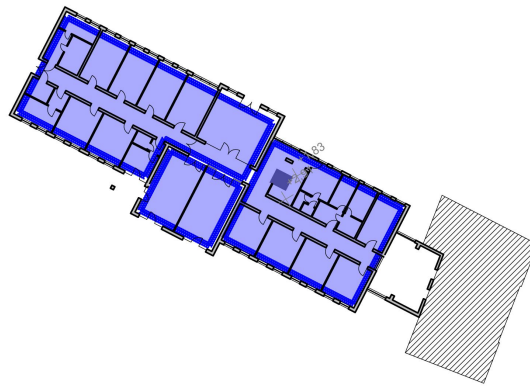

LEHETŐSÉGEK - NEHÉZSÉGEK

MAKÓ, KOLLÉGIUM

MAKÓ, KOLLÉGIUM

MAKÓ, KOLLÉGIUM

- LEHETŐSÉG
- PROBLÉMA
- ROSSZ POZÍCIÓ

- UDVAR
- KÁNTORLAK
- FÖLDSZINT
- KÁPOLNA
- KOLLÉGIUMI SZOBÁK

- AULA
- KÁNTORLAK PINCE
- KERT KERÍTÉS

EMELET ALAPRAJZ

PINCE ALAPRAJZ

LEHETŐSÉGEK - NEHÉZSÉGEK KOLLÉGIUM

FÖLDSZINT ALAPRAJZ

“E” VARIÁCIÓ

MAKÓ, ISKOLAUDVAR

■ ÚJ KÖZLEKEDŐ
■ ÁTALAKÍTÁS
■ MEGLÉVŐ FUNKCIÓ

ÚJ ÉPÍTÉS
 kétszintes temperált aulatér
 főbejárat
 összekötő közlekedő
 süllyesztett udvar