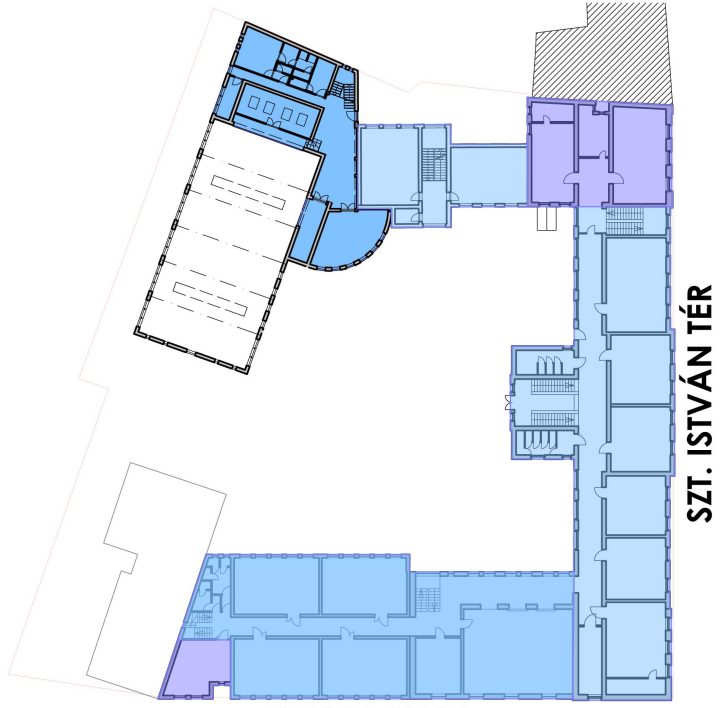

közösségi terek:

tanulószoba

zsibongó

kápolna

előadó

felügyelő lakás

vendég lakás

MAKÓ, ISKOLA

- ÁLTALÁNOS ISKOLA
- GIMNÁZIUM
- KÖZÖS FUNKCIÓK
- NŐVÉREK

MEGLÉVŐ ÁLLAPOT

- ÁLTALÁNOS ISKOLA
- GIMNÁZIUM
- KÖZÖS FUNKCIÓK
- NŐVÉREK

ISKOLA UTCA

SZT. ISTVÁN TÉR

1. EMELET ALAPRAJZ

ISKOLA UTCA

2. EMELET ALAPRAJZ