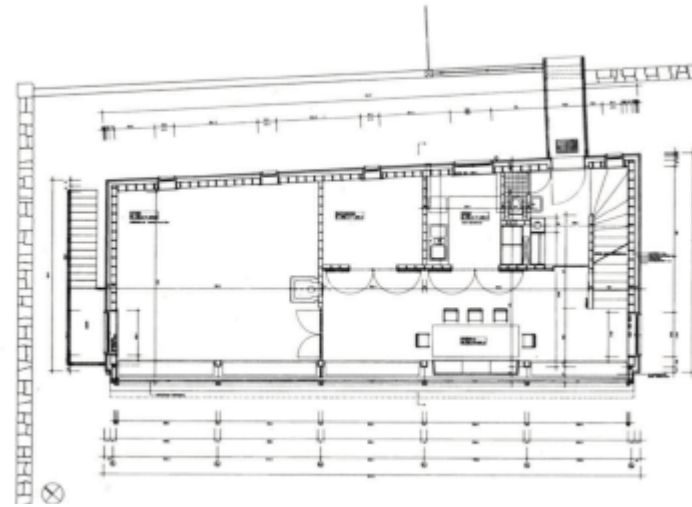

Bearth & Deplazes Chur | Zürich

Wegelin ház 1989

Hirsbrunner ház 1994

Bearth-Candinas ház 1998

Új Monte Rosa menedékház 2009

Valentin Bearth

Andrea Deplazes

emelet