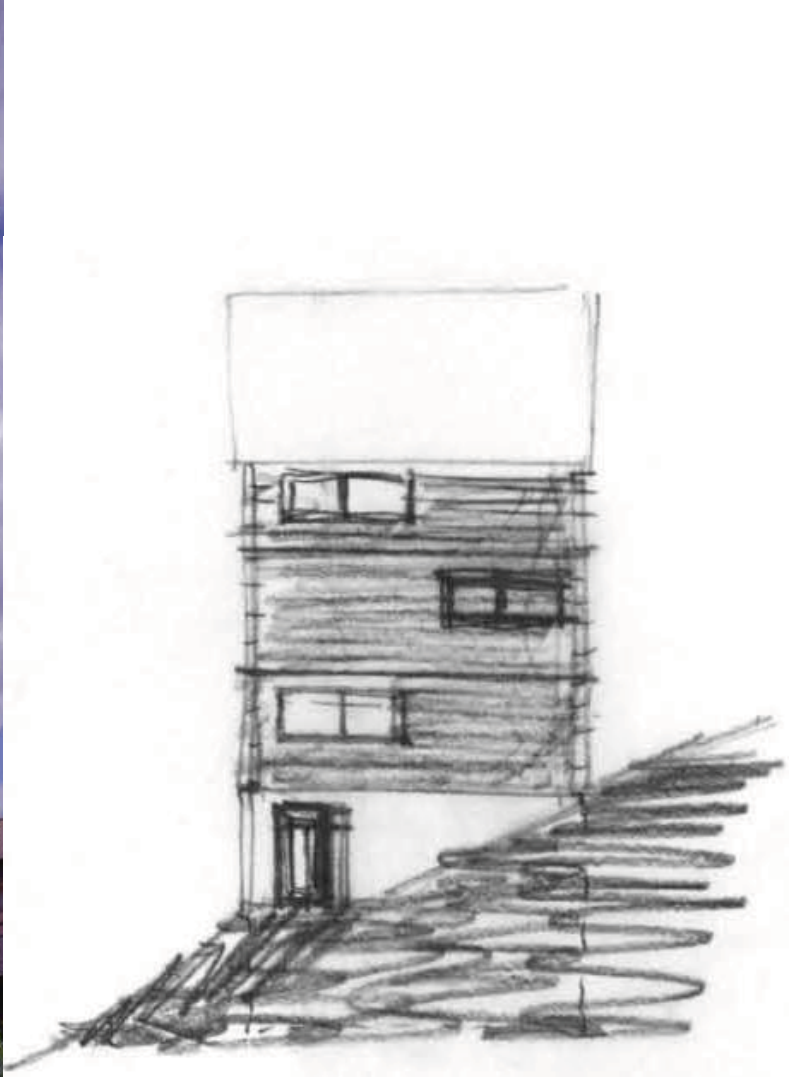

Bearth & Deplazes Chur | Zürich

Wegelin ház 1989

Hirsbrunner ház 1994

Bearth-Candinas ház 1998

Új Monte Rosa menedékház 2009

Valentin Bearth

Andrea Deplazes

emelet

utca szint

kert

Hirsbrunner ház, Scharans, 1994

Z

5m

Bearth-Candinas ház, Sumvitg, 1996-1998

1:50

Új Monte Rosa menedékház, Zermatt fölött, 2009