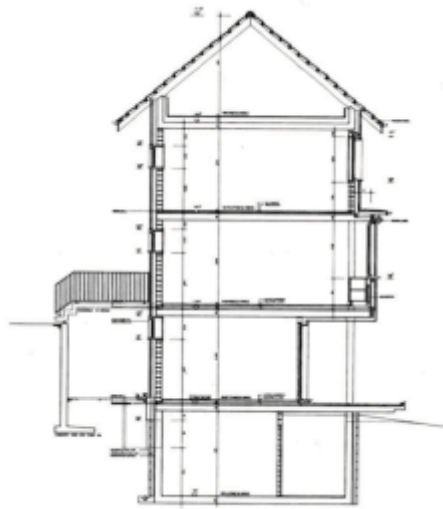

Bearth & Deplazes Chur | Zürich

Wegelin ház 1989

Hirsbrunner ház 1994

Bearth-Candinas ház 1998

Új Monte Rosa menedékház 2009

Valentin Bearth

Andrea Deplazes

emelet

utca szint

kert

Hirsbrunner ház, Scharans, 1994

Z

5m

Bearth-Candinas ház, Sumvitg, 1996-1998

1:50

Új Monte Rosa menedékház, Zermatt fölött, 2009