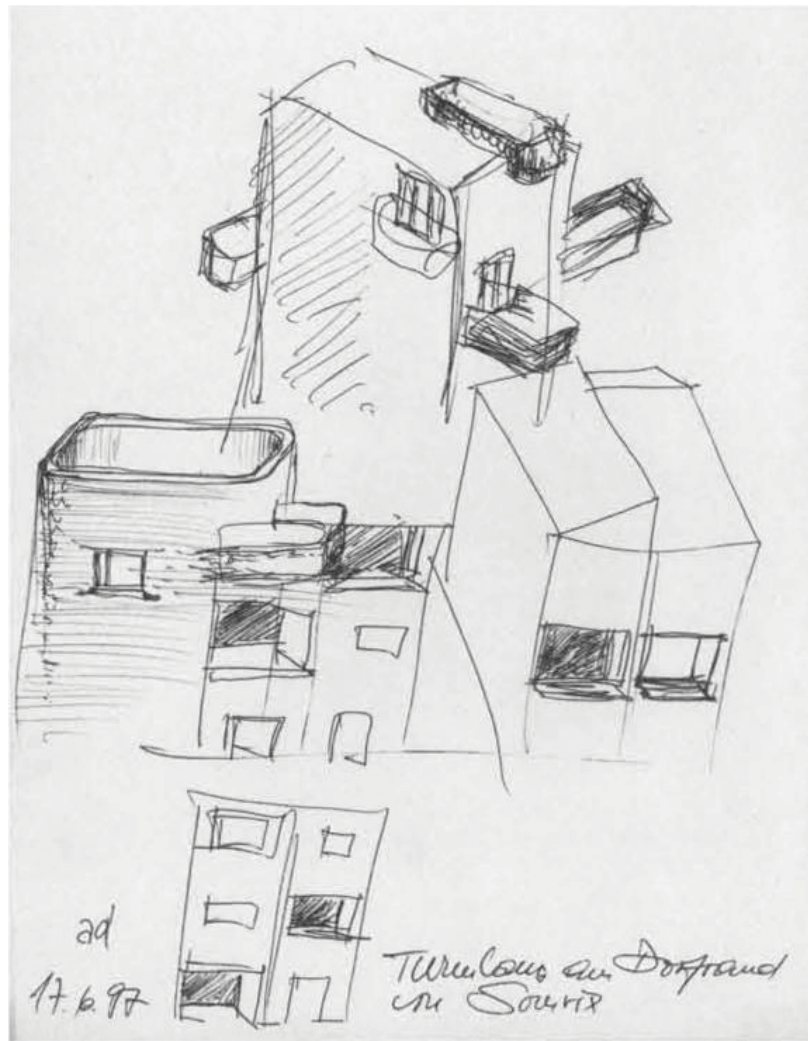

Bearth & Deplazes Chur | Zürich

Wegelin ház 1989

Hirsbrunner ház 1994

Bearth-Candinas ház 1998

Új Monte Rosa menedékház 2009

Valentin Bearth

Andrea Deplazes

emelet

utca szint

kert

Hirsbrunner ház, Scharans, 1994

Z

5m

Bearth-Candinas ház, Sumvitg, 1996-1998

1:50

Új Monte Rosa menedékház, Zermatt fölött, 2009