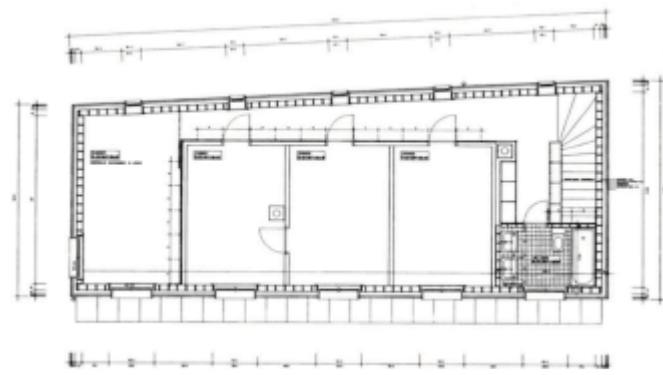

Bearth & Deplazes Chur | Zürich

Wegelin ház 1989

Hirsbrunner ház 1994

Bearth-Candinas ház 1998

Új Monte Rosa menedékház 2009

Valentin Bearth

Andrea Deplazes

emelet