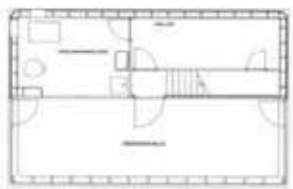

utca szint

kert

Hirsbrunner ház, Scharans, 1994

Z

5m

Bearth-Candinas ház, Sumvitg, 1996-1998

1:50

Új Monte Rosa menedékház, Zermatt fölött, 2009