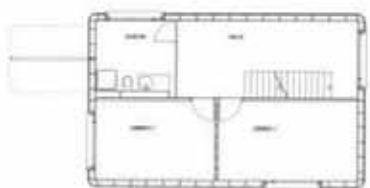

utca szint

kert

Hirsbrunner ház, Scharans, 1994

Z

5m

Bearth-Candinas ház, Sumvitg, 1996-1998

1:50

Új Monte Rosa menedékház, Zermatt fölött, 2009