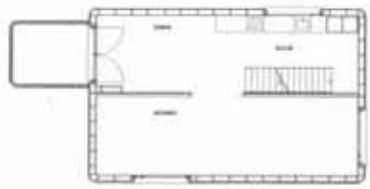

utca szint

kert

Hirsbrunner ház, Scharans, 1994

Z

5m

Bearth-Candinas ház, Sumvitg, 1996-1998

1:50

Új Monte Rosa menedékház, Zermatt fölött, 2009