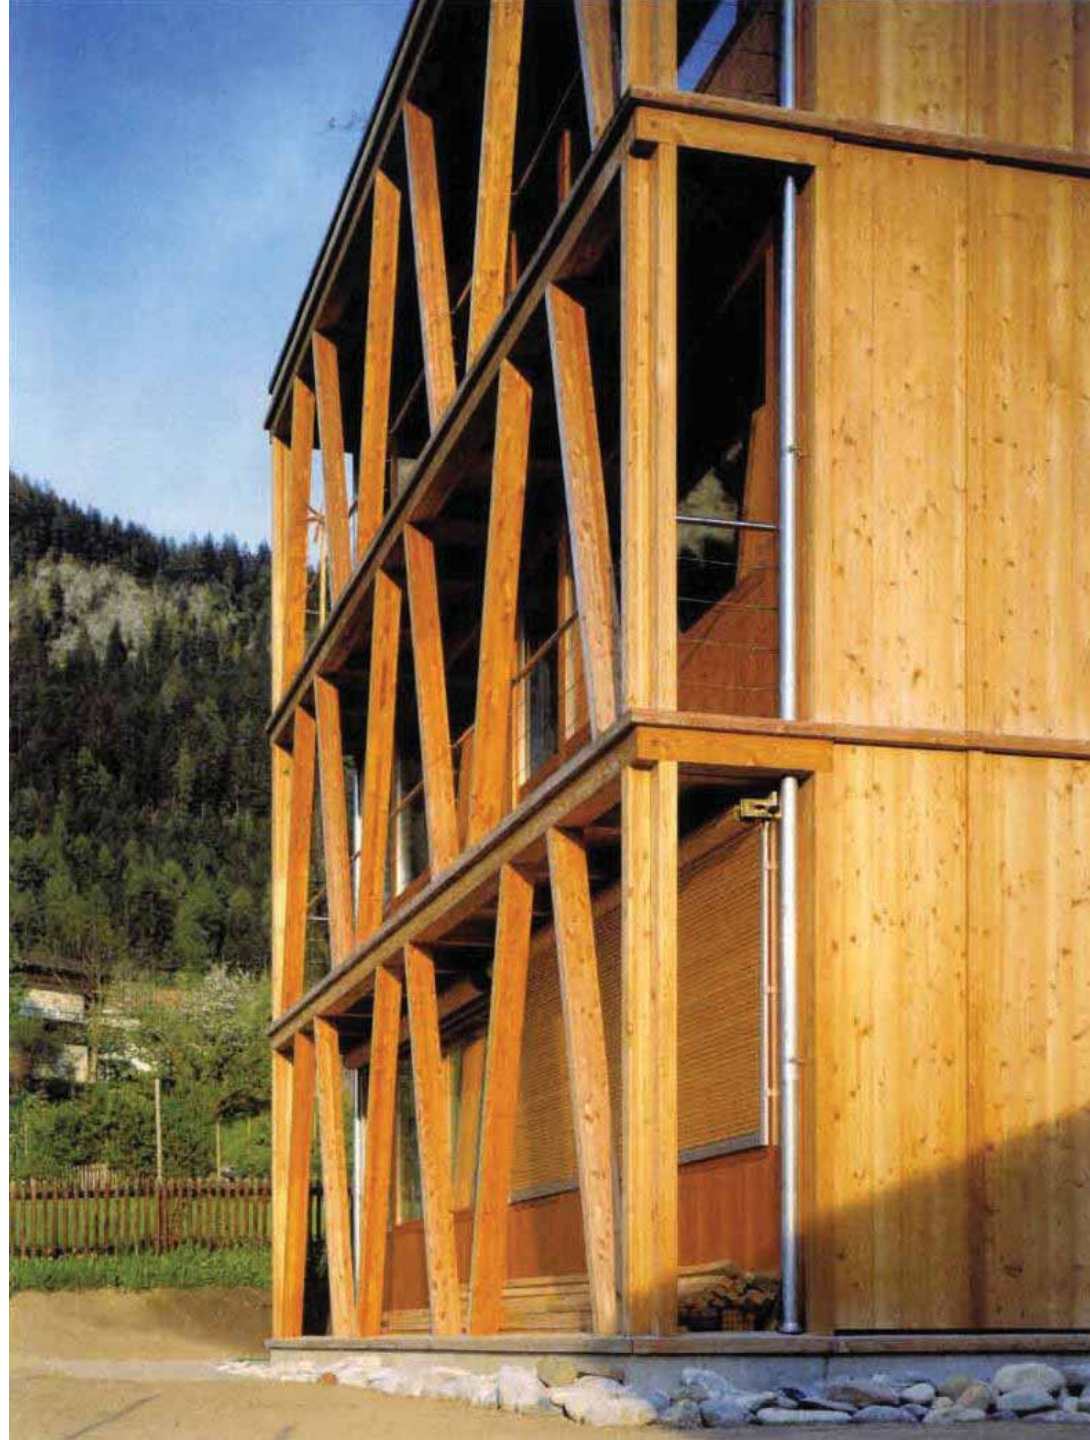

Bearth & Deplazes Chur | Zürich

Wegelin ház 1989

Hirsbrunner ház 1994

Bearth-Candinas ház 1998

Új Monte Rosa menedékház 2009

Valentin Bearth

Andrea Deplazes

emelet

utca szint

kert

Hirsbrunner ház, Scharans, 1994

Z

5m

Bearth-Candinas ház, Sumvitg, 1996-1998

1:50

Új Monte Rosa menedékház, Zermatt fölött, 2009