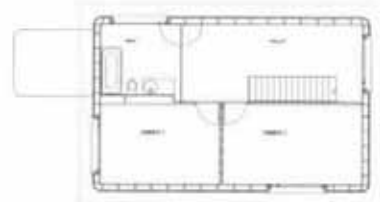

utca szint

kert

Hirsbrunner ház, Scharans, 1994

Z

5m

Bearth-Candinas ház, Sumvitg, 1996-1998

1:50

Új Monte Rosa menedékház, Zermatt fölött, 2009